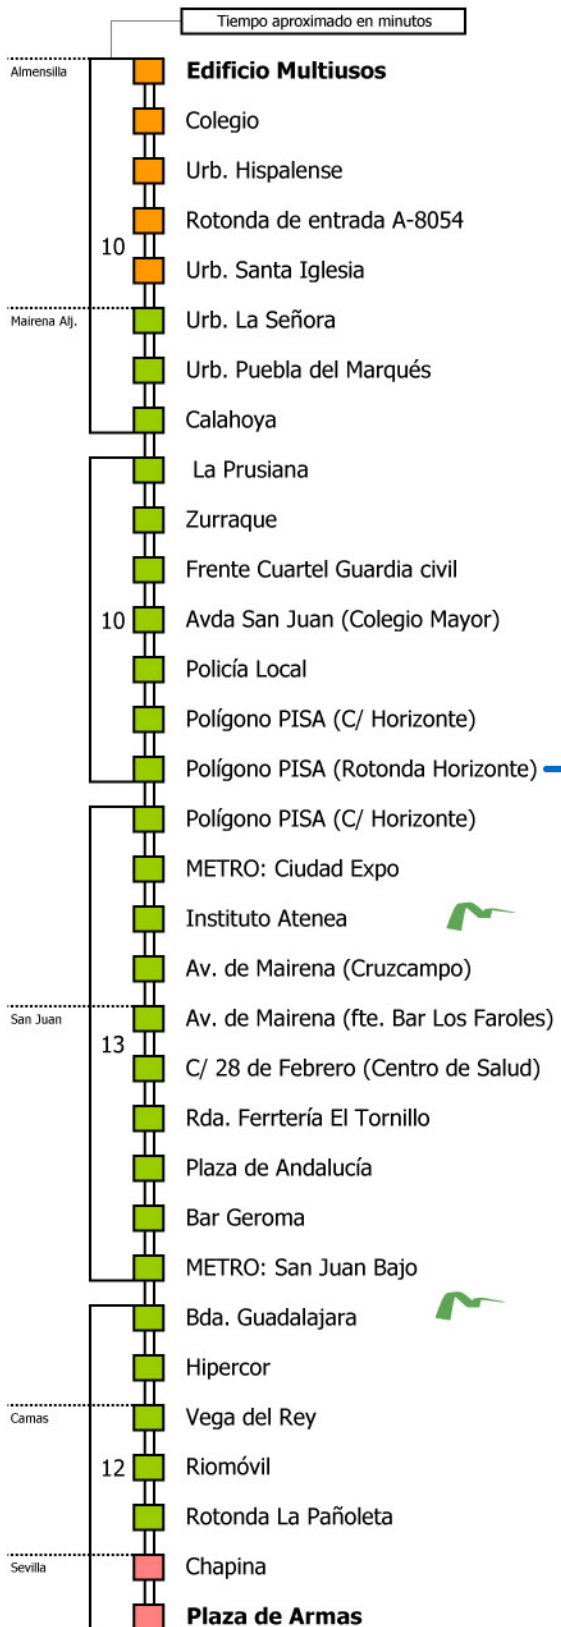

M-155

Almensilla - Sevilla (por PISA)

ALMENSILLA- MAIRENA DEL ALJARAFE - SAN JUAN DE AZNALFARACHE - SEVILLA

Tiempo aproximado en minutos

Horario aproximado salvo dificultades de tráfico

HORARIO REGULAR

Válido desde el 1 de septiembre de 2014

D		E		L		U		N		E		S		A		V		I		E		R		N		E		S	
05	06	07	08	09	10	11	12	13	14	15	16	17	18	19	20	21	22	23	24	01	02	03	04						
		00	00	00	10	10	10	10	10	10	10	10	10	10	10	10	10	10	10										

NOTA: esta línea **no circula sábados, domingos ni festivos**

1 No pasa por Polígono PISA

Lectura de la tabla

La línea superior representa las horas y las inferiores, los minutos.
Ej: el autobús sale a las 21.30 horas

Para más información, llame al
902 450 550
ó escriba a
usuarios@ctas.es

Consortio de Transporte Metropolitano
Área de Sevilla